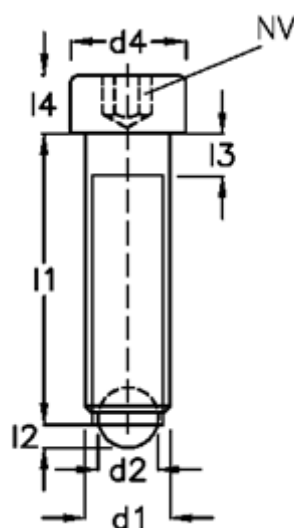

Varenummer: 20927663
Beskrivelse: E+G Kuglespændeskruer
GN 606-M10-40-A

Mål

d1	= M10	l4 = 10
d2	= 7.0	
d3	= 6.0	
d4	= 16	
Indvendig sekskant	= 8.0	
l1	= 40	
l2	= 1.7	
l3	= 4.5	